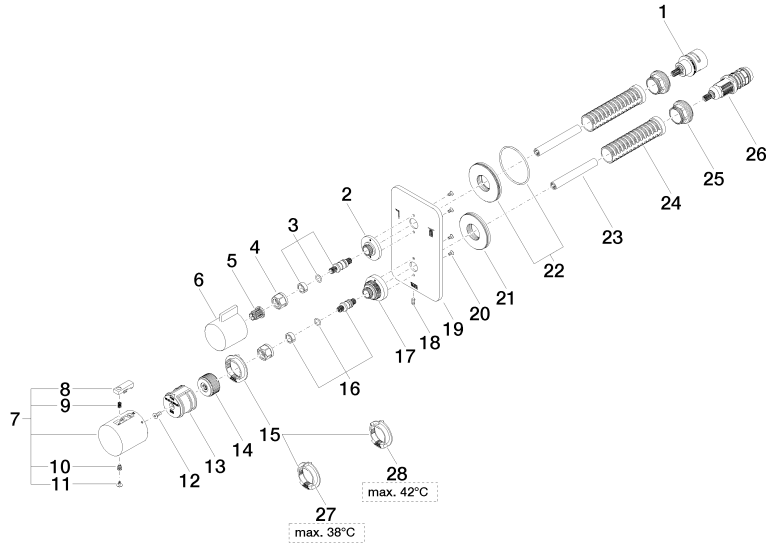

36 426 845

36 426 845

Ersatzteilstückliste

Nr.	Artikelnummer	Benennung	Verbaumenge	Lieferzeit
1	90 90 03 163 00 90	Umstellung	1	2
2	09 12 12 053-06	Aufnahme	1	10
3	04 29 06 111 01-00	Spindel	1	10
4	90 23 30 023 00 90	Mutter	2	2
5	90 12 12 002 00 90	Rastbuchse	1	2
6	09 20 67 006-06	Griff	1	10
7	90 17 33 004 00-06	Griff	1	10
8	90 21 33 011 00-13	Griff	1	2
9	90 16 02 027 00 90	Feder	1	2
10	90 30 30 136 00 90	Schraube	1	2
11	90 31 20 049 00-13	Stopfen	1	30
12	90 30 30 124 00 90	Schraube	1	2
13	90 12 12 052 00 90	Aufnahme	1	2
14	09 12 12 054 90	Aufnahme	1	2
15	09 28 10 143 90	Regler	1	2
16	04 29 06 024 01-00	Spindel	1	10
17	09 12 12 051-06	Aufnahme	1	10
18	09 31 11 134 90	Stift	1	2
19	09 11 02 303-06	Platte	1	10
20	09 30 30 157 90	Schraube	4	2
21	09 30 01 188 90	Scheibe	1	60
22	90 30 01 190 00 90	Scheibe	1	2
23	90 23 01 124 00 90	Huelse	2	2
24	90 18 40 077 01 90	Spindel	2	2
25	09 24 04 257 90	Mutter	2	2
26	90 15 02 012 00 90	Kartusche	1	60
27	09 28 10 150 90	Regler	1	60
28	09 28 10 151 90	Regler	1	60