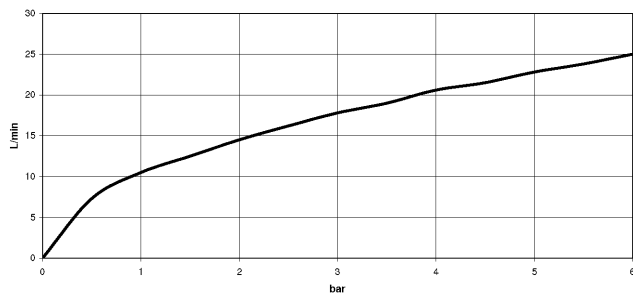

Benötigtes Zubehör

UP-Thermostat - 35 425 970 90

- Max. Einbautiefe 136 mm
- Min. Einbautiefe 80 mm

Benötigtes Zubehör

xGRID Montageschiene 555 mm - 12 360 970 90

36 426 845

mm [inches]

Durchflussdiagramm