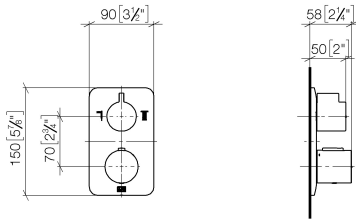

36 426 845

- Drehumstellung mit Mengenregulierung und Absperrfunktion
- Abdeckplatte 150 x 90 mm
- Skalengriff mit Sicherheitssperre bei 38°C
- Heißwasserbegrenzung, voreinstellbar

	Platin gebürstet	36 426 845-06
	Chrom	36 426 845-00
	Dark Chrome	36 426 845-19
	Schwarz matt	36 426 845-33
	Chrom gebürstet	36 426 845-93
	Dark Platin gebürstet	36 426 845-99

Benötigtes Zubehör

UP-Thermostat mit Vorabspernung 35 426 970 90

- Max. Einbautiefe 136 mm
- Min. Einbautiefe 80 mm

Empfohlenes Zubehör

xGRID Befestigungssatz für die Integration in den Trockenbau - 12 340 970 90

Benötigtes Zubehör

UP-Thermostat - 35 425 970 90

- Max. Einbautiefe 136 mm
- Min. Einbautiefe 80 mm

Benötigtes Zubehör

xGRID Montageschiene 555 mm - 12 360 970 90

36 426 845

mm [inches]

Durchflussdiagramm

Nr.	Artikelnummer	Benennung	Verbaumenge	Lieferzeit
1	90 90 03 163 00 90	Umstellung	1	2
2	09 12 12 053-06	Aufnahme	1	10
3	04 29 06 111 01-00	Spindel	1	10
4	90 23 30 023 00 90	Mutter	2	2
5	90 12 12 002 00 90	Rastbuchse	1	2
6	09 20 67 006-06	Griff	1	10
7	90 17 33 004 00-06	Griff	1	10
8	90 21 33 011 00-13	Griff	1	2
9	90 16 02 027 00 90	Feder	1	2
10	90 30 30 136 00 90	Schraube	1	2
11	90 31 20 049 00-13	Stopfen	1	30
12	90 30 30 124 00 90	Schraube	1	2
13	90 12 12 052 00 90	Aufnahme	1	2
14	09 12 12 054 90	Aufnahme	1	2
15	09 28 10 143 90	Regler	1	2
16	04 29 06 024 01-00	Spindel	1	10
17	09 12 12 051-06	Aufnahme	1	10
18	09 31 11 134 90	Stift	1	2
19	09 11 02 303-06	Platte	1	10
20	09 30 30 157 90	Schraube	4	2
21	09 30 01 188 90	Scheibe	1	60
22	90 30 01 190 00 90	Scheibe	1	2
23	90 23 01 124 00 90	Huelse	2	2
24	90 18 40 077 01 90	Spindel	2	2
25	09 24 04 257 90	Mutter	2	2
26	90 15 02 012 00 90	Kartusche	1	60
27	09 28 10 150 90	Regler	1	60
28	09 28 10 151 90	Regler	1	60